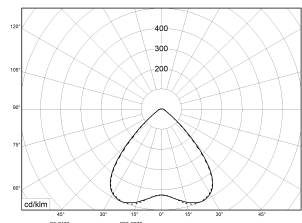

Leuchteneinsatz LED für TRX Tragschienen. Aus weißem Aluminiumprofil. Die Einsätze können schnell und einfach ohne Werkzeug installiert werden. Sie sind sowohl für Neuinstallationen als auch für den Ersatz bestehender Lichtleisten auf Tragschienen mit 1530mm-Längeneinheit geeignet und mit diesen kompatibel. Dies ermöglicht einen einfachen und schnellen Austausch der konventionellen Leuchteneinsätze durch die neuen TRX LED Leisten. Verwendbar in Tragschienen 5-polig und 7-polig.

Montageart und Anwendungsbereich

- Als Lichtband
- Nur für den Einsatz in Innenbereichen zugelassen
- Grundbeleuchtung

Technische Daten	
Artikelnummer	74320250
Bestellbezeichnung	TRX LENS Basic V4 EXT
Betriebsgerät	LED-Konverter, austauschbar durch eine autorisierte Fachkraft
Lichtquelle	LED, nicht austauschbar
Energieeffizienzklasse(n) der verbauten Lichtquelle(n) (A-G)	Modul 1: C
Dimmbarkeit	nicht dimmbar
Netzspannung	220-240V/50-60Hz
Spannungsart	AC
Anschlussleistung max.	37 W
Leistungs/Powerfaktor	0,90
Lichtausbeute max. Bestromung	162 lm/W
Leuchtenlichtstrom max.	6000 lm
Farbtemperatur	4000 K
Farbwiedergabeindex Ra	Ra > 80
Farbtoleranz (MacAdam)	3
Nennlebensdauer	50000 h
Lebensdauerbewertung	L80/B10
Lichtoptik	Polymethylmethacrylat (PMMA) opal
Lichtverteilung	Extensiv
Abstrahlwinkel	90°
Blendungsbewertung UGR - max 4H-8H	25
Gehäuse	Gehäuse aus Aluminium weiß
Betriebs-Umgebungstemperatur - min.	-20 °C
Betriebs-Umgebungstemperatur - max.	35 °C