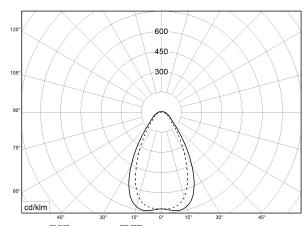

Abbildung ähnlich

Leuchteneinsatz LED für TRX Tragschienen. Aus weißem Aluminiumprofil. Die Einsätze können schnell und einfach ohne Werkzeug installiert werden. Sie sind sowohl für Neuinstallationen als auch für den Ersatz bestehender Lichtleisten auf Tragschienen mit 1530mm-Längeneinheit geeignet und mit diesen kompatibel. Dies ermöglicht einen einfachen und schnellen Austausch der konventionellen Leuchteneinsätze durch die neuen TRX LED Leisten. Verwendbar in Tragschienen 5-polig und 7-polig.